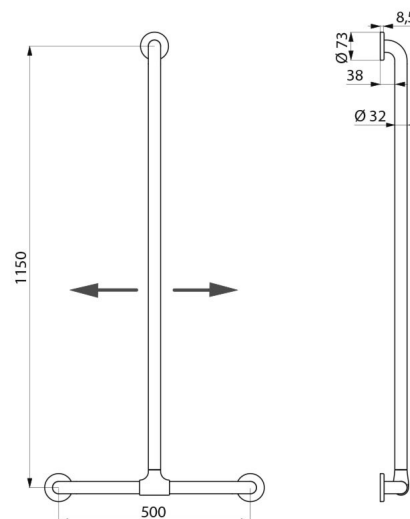

Barra de apoio em T com barra vertical deslizante Ø 32 para pessoas com mobilidade reduzida (PMR).

Utilização como barra de apoio e elevação em posição de pé.

Ajuda e protege a entrada e deslocação segura no duche.

Fixações invisíveis por placa de fixação com 6 furos, Ø 73.

Fornecido com parafusos em inox para parede de betão.

Dimensões: 1150 x 500 mm.

Testado com mais de 200 kg. Peso máximo do utilizador recomendado: 135 kg.

Garantia da barra 30 anos. Marcação CE.

CARACTERÍSTICAS TÉCNICAS

Barra de apoio em T com barra vertical deslizante Nylon branco - Ref. 5441N

Altura	1150 mm
Comprimento	500 mm
Diâmetro	Ø 32
Distância da parede	38 mm
Espessura	Nylon : 3,5 mm ; Aço : 2 mm
Acabamento	Nylon antibacteriano HR brilhante branco
Padrões	

VANTAGENS

Posição da barra vertical regulável

Tratamento antibacteriano NylonClean

Testado com mais de 200 kg

Distância à parede de 38 mm : espaço mínimo

Garantia