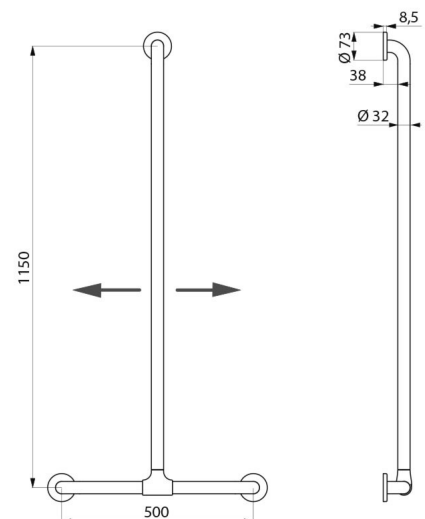

Barra de apoio em T com barra vertical deslizante Ø 32 para pessoas com mobilidade reduzida (PMR).

Utilização como barra de apoio e elevação em posição de pé.

Ajuda e protege a entrada e deslocação segura no duche.

Fixações invisíveis por placa de fixação com 6 furos, Ø 73.

Fornecido com parafusos em inox para parede de betão.

Dimensões: 1150 x 500 mm.

Testado com mais de 200 kg. Peso máximo do utilizador recomendado: 135 kg.

Garantia da barra 30 anos. Marcação CE.

CARACTERÍSTICAS TÉCNICAS

Barra de apoio em T com barra vertical deslizante Nylon branco - Ref. 5441N

Altura	1150 mm
Comprimento	500 mm
Diâmetro	Ø 32
Distância da parede	38 mm
Espessura	Nylon : 3,5 mm ; Aço : 2 mm
Acabamento	Nylon antibacteriano HR brilhante branco
Padrões	

VANTAGENS

Posição da barra vertical regulável

Tratamento antibacteriano NylonClean

Testado com mais de 200 kg

Distância à parede de 38 mm : espaço mínimo

Garantia