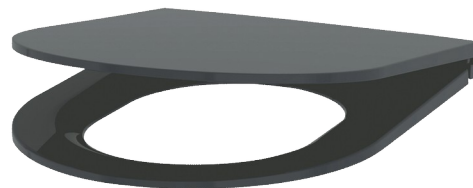

Abattant WC design slim

Réf. 102839

Pour WC modèles S21

Prix public indicatif HT France 2024 : 65,96 €

DESCRIPTION

Abattant WC design slim - Réf. 102839

Abattant WC avec couvercle.
Modèle en Duroplast.
Avec charnières en Inox 304.
Design Slim.
Couleur : gris.
Pour modèles de WC S21.
Livré avec fixations.
Garantie 30 ans.

AVANTAGES

Duroplast, facile à nettoyer

Design slim

CARACTÉRISTIQUES TECHNIQUES

Abattant WC design slim - Réf. 102839

Longueur	450 mm
Largeur	360 mm
Finition	Gris - Duroplast
Normes	
Garantie	