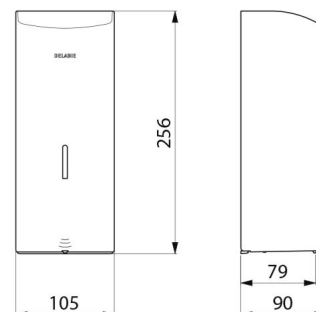

Doseador de sabão eletrónico mural.
 Doseador de sabão líquido ou gel hidroalcoólico.
 Modelo antivandalismo com fechadura e chave standard DELABIE.
 Ausência de contacto manual: deteção automática das mãos por célula de infravermelhos (distância de deteção regulável).
 Corpo em Inox 304 bacteriostático.
 Corpo monobloco articulado para fácil manutenção e melhor higiene.
 Bomba antidesperdício: dose de 0,8 ml (regulável até 7 doses por deteção).
 Funcionamento possível em modo antientupimento.
 Alimentação: 6 pilhas fornecidas AA -1,5 V (DC9V) integradas no corpo do doseador de sabão.
 Indicador luminoso de bateria fraca.
 Reservatório com uma abertura larga: facilita o enchimento por bidões de grande capacidade.
 Janela de controlo de nível.
 Acabamento inox 304 epoxy branco.
 Espessura inox: 1 mm.
 Capacidade: 1 litro.
 Dimensões: 90 x 105 x 256 mm.
 Para sabão líquido de base vegetal, com viscosidade máxima de: 3 000 mPa.s.
 Compatível com gel hidroalcoólico.
 Marcação CE.
 Doseador de sabão eletrónico mural com garantia de 30 anos.

Alimentação	6 pilhas AA
Tecnologia	Deteção infravermelhos
Altura	256 mm
Profundidade	90 mm
Largura	105 mm
Volume	Reservatório 1 litro
Espessura	1 mm
Acabamento	Inox 304 epoxy branco
Padrões	 

Garantia

30
ANOS
GARANTIA