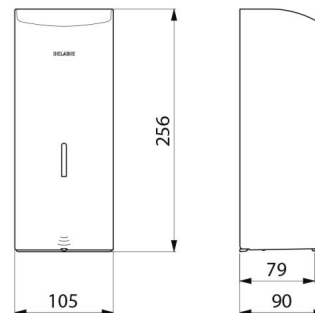

Doseador de sabão eletrónico mural.
 Doseador de sabão líquido ou gel hidroalcoólico.
 Modelo antivandalismo com fechadura e chave standard DELABIE.
 Ausência de contacto manual: deteção automática das mãos por célula de infravermelhos (distância de deteção regulável).
 Corpo em Inox 304 bacteriostático.
 Corpo monobloco articulado para fácil manutenção e melhor higiene.
 Bomba antidesperdício: dose de 0,8 ml (regulável até 7 doses por deteção).
 Funcionamento possível em modo antientupimento.
 Alimentação: 6 pilhas fornecidas AA -1,5 V (DC9V) integradas no corpo do doseador de sabão.
 Indicador luminoso de bateria fraca.
 Reservatório com uma abertura larga: facilita o enchimento por bidões de grande capacidade.
 Janela de controlo de nível.
 Acabamento inox 304 epoxy branco.
 Espessura inox: 1 mm.
 Capacidade: 1 litro.
 Dimensões: 90 x 105 x 256 mm.
 Para sabão líquido de base vegetal, com viscosidade máxima de: 3 000 mPa.s.
 Compatível com gel hidroalcoólico.
 Marcação CE.
 Doseador de sabão eletrónico mural com garantia de 30 anos.

Alimentação	6 pilhas AA
Tecnologia	Deteção infravermelhos
Altura	256 mm
Profundidade	90 mm
Largura	105 mm
Volume	Reservatório 1 litro
Espessura	1 mm
Acabamento	Inox 304 epoxy branco
Padrões	 

Garantia

30
ANOS
GARANTIA