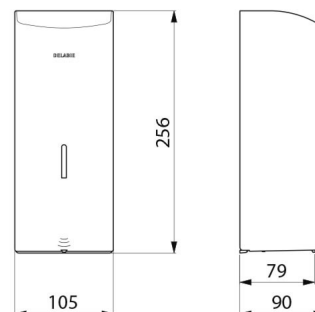

VANTAGENS

Higiene total : sem contacto manual

Conforto : doseador de sabão automático

Bomba doseadora antidesperdício

Sabão líquido ou gel hidroalcoólico