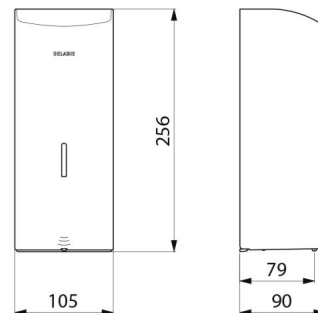

Doseador de sabão eletrónico mural.
 Doseador de sabão líquido ou gel hidroalcoólico.
 Modelo antivandalismo com fechadura e chave standard DELABIE.
 Ausência de contacto manual: deteção automática das mãos por célula de infravermelhos (distância de deteção regulável).
 Corpo em Inox 304 bacteriostático.
 Corpo monobloco articulado para fácil manutenção e melhor higiene.
 Bomba antidesperdício: dose de 0,8 ml (regulável até 7 doses por deteção).
 Funcionamento possível em modo antientupimento.
 Alimentação: 6 pilhas fornecidas AA -1,5 V (DC9V) integradas no corpo do doseador de sabão.
 Indicador luminoso de bateria fraca.
 Reservatório com uma abertura larga: facilita o enchimento por bidões de grande capacidade.
 Janela de controlo de nível.
 Acabamento inox 304 epoxy branco.
 Espessura inox: 1 mm.
 Capacidade: 1 litro.
 Dimensões: 90 x 105 x 256 mm.
 Para sabão líquido de base vegetal, com viscosidade máxima de: 3 000 mPa.s.
 Compatível com gel hidroalcoólico.
 Marcação CE.
 Doseador de sabão eletrónico mural com garantia de 30 anos.

Alimentação	6 pilhas AA
Tecnologia	Deteção infravermelhos
Altura	256 mm
Profundidade	90 mm
Largura	105 mm
Volume	Reservatório 1 litro
Espessura	1 mm
Acabamento	Inox 304 epoxy branco
Padrões	 

Garantia

30
ANOS
GARANTIA