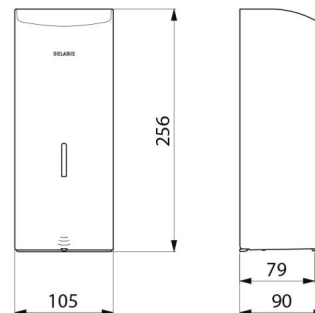

Doseador de sabão eletrónico mural.
 Doseador de sabão líquido ou gel hidroalcoólico.
 Modelo antivandalismo com fechadura e chave standard DELABIE.
 Ausência de contacto manual: deteção automática das mãos por célula de infravermelhos (distância de deteção regulável).
 Corpo em inox 304 bacteriostático.
 Corpo monobloco articulado para fácil manutenção e melhor higiene.
 Bomba antidesperdício: dose de 0,8 ml (regulável até 7 doses por deteção).
 Funcionamento possível em modo antientupimento.
 Alimentação: 6 pilhas fornecidas AA -1,5 V (DC9V) integradas no corpo do doseador de sabão.
 Indicador luminoso de bateria fraca.
 Reservatório com uma abertura larga: facilita o enchimento por bidões de grande capacidade.
 Janela de controlo de nível.
 Acabamento inox 304 polido satinado.
 Espessura inox: 1 mm.
 Capacidade: 1 litro.
 Dimensões: 90 x 105 x 256 mm.
 Para sabão líquido de base vegetal, com viscosidade máxima de: 3 000 mPa.s.
 Compatível com gel hidroalcoólico.
 Marcação CE.
 Doseador de sabão eletrónico mural com garantia de 30 anos.

Alimentação	6 pilhas AA
Tecnologia	Deteção infravermelhos
Altura	256 mm
Profundidade	90 mm
Largura	105 mm
Volume	Reservatório 1 litro
Espessura	1 mm
Acabamento	Inox 304 polido satinado
Padrões	 

Garantia