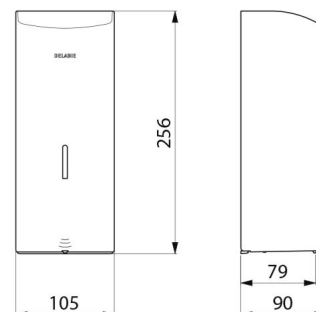

## DESCRIÇÃO

**Doseador de sabão eletrónico mural, 1 litro - Ref. 512066S**

Doseador de sabão eletrónico mural.  
 Doseador de sabão líquido ou gel hidroalcoólico.  
 Modelo antivandalismo com fechadura e chave standard DELABIE.  
 Ausência de contacto manual: deteção automática das mãos por célula de infravermelhos (distância de deteção regulável).  
 Corpo em inox 304 bacteriostático.  
 Corpo monobloco articulado para fácil manutenção e melhor higiene.  
 Bomba antidesperdício: dose de 0,8 ml (regulável até 7 doses por deteção).  
 Funcionamento possível em modo antientupimento.  
 Alimentação: 6 pilhas fornecidas AA -1,5 V (DC9V) integradas no corpo do doseador de sabão.  
 Indicador luminoso de bateria fraca.  
 Reservatório com uma abertura larga: facilita o enchimento por bidões de grande capacidade.  
 Janela de controlo de nível.  
 Acabamento inox 304 polido satinado.  
 Espessura inox: 1 mm.  
 Capacidade: 1 litro.  
 Dimensões: 90 x 105 x 256 mm.  
 Para sabão líquido de base vegetal, com viscosidade máxima de: 3 000 mPa.s.  
 Compatível com gel hidroalcoólico.  
 Marcação CE.  
 Doseador de sabão eletrónico mural com garantia de 30 anos.

## CARACTERÍSTICAS TÉCNICAS

**Doseador de sabão eletrónico mural, 1 litro - Ref. 512066S**

Alimentação	6 pilhas AA
Tecnologia	Deteção infravermelhos
Altura	256 mm
Profundidade	90 mm
Largura	105 mm
Volume	Reservatório 1 litro
Espessura	1 mm
Acabamento	Inox 304 polido satinado
Padrões	 