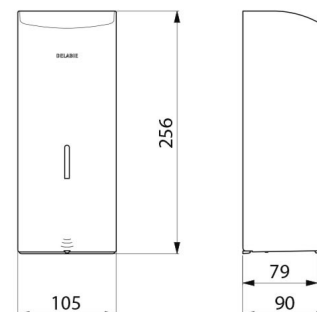

Doseador de sabão eletrónico mural.
 Doseador de sabão líquido ou gel hidroalcoólico.
 Modelo antivandalismo com fechadura e chave standard DELABIE.
 Ausência de contacto manual: deteção automática das mãos por célula de infravermelhos (distância de deteção regulável).
 Corpo em inox 304 bacteriostático.
 Corpo monobloco articulado para fácil manutenção e melhor higiene.
 Bomba antidesperdício: dose de 0,8 ml (regulável até 7 doses por deteção).
 Funcionamento possível em modo antientupimento.
 Doseador de sabão automático: alimentação por 6 pilhas fornecidas AA -1,5 V (DC9V) integradas no corpo do doseador de sabão.
 Indicador luminoso de bateria fraca.
 Reservatório com uma abertura larga: facilita o enchimento por bidões de grande capacidade.
 Janela de controlo de nível.
 Acabamento inox 304 polido brilhante.
 Espessura do inox: 1 mm.
 Capacidade: 1 litro.
 Dimensões: 90 x 105 x 256 mm.
 Para sabão líquido de base vegetal, com viscosidade máxima de: 3 000 mPa.s.
 Compatível com gel hidroalcoólico.
 Marcação CE.
 Doseador de sabão eletrónico mural com garantia de 30 anos.

Alimentação	6 pilhas AA
Tecnologia	Deteção infravermelhos
Altura	256 mm
Profundidade	90 mm
Largura	105 mm
Volume	Reservatório 1 litro
Espessura	1 mm
Acabamento	Inox 304 polido brilhante
Padrões	 

Garantia