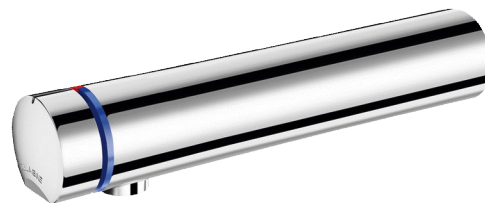

# Misturadora de lavatório temporizada TEMPOMIX 3

Ref. 794055

Abertura suave

PVP indicativo s/ IVA Portugal 2024: 287,67 €

## DESCRIÇÃO

Misturadora de lavatório temporizada TEMPOMIX 3 - Ref. 794055

Misturadora de lavatório temporizada monocomando mural:  
 Abertura suave.  
 Regulação de temperatura e abertura de água no manípulo.  
 Temporização de ~7 segundos.  
 Débito pré-regulado a 3 l/min a 3 bar, ajustável de 1,4 a 6 l/min.  
 Quebra-jatos anticalcário inviolável.  
 Corpo de latão maciço cromado L.190 mm.  
 Fixação mural M1/2".  
 Alimentação superior ou inferior.  
 Entradas de água encastradas.  
 Filtros e válvulas antirretorno.  
 Limitador de temperatura regulável.  
 Adaptado para PMR.  
 Garantia 30 anos.

## CARACTERÍSTICAS TÉCNICAS

Misturadora de lavatório temporizada TEMPOMIX 3 - Ref. 794055

Ligação	M1/2"
Tecnologia	Temporizada
Comprimento da bica	190 mm
Débito	3 l/min
Padrões	
Garantia	