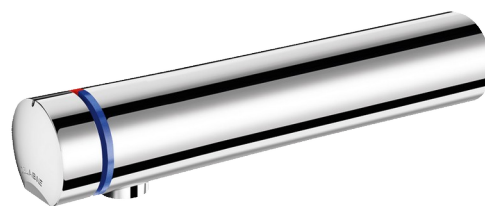

Misturadora de lavatório temporizada TEMPOMIX 3

Ref. 794055

Abertura suave

PVP indicativo s/ IVA Portugal 2024: 287,67 €

DESCRIÇÃO

Misturadora de lavatório temporizada TEMPOMIX 3 - Ref. 794055

Misturadora de lavatório temporizada monocomando mural:
 Abertura suave.
 Regulação de temperatura e abertura de água no manípulo.
 Temporização de ~7 segundos.
 Débito pré-regulado a 3 l/min a 3 bar, ajustável de 1,4 a 6 l/min.
 Quebra-jatos anticalcário inviolável.
 Corpo de latão maciço cromado L.190 mm.
 Fixação mural M1/2".
 Alimentação superior ou inferior.
 Entradas de água encastradas.
 Filtros e válvulas antirretorno.
 Limitador de temperatura regulável.
 Adaptado para PMR.
 Garantia 30 anos.

VANTAGENS

-  Hiper-economia de água de 85%
-  Abertura suave
-  Design elegante

CARACTERÍSTICAS TÉCNICAS

Misturadora de lavatório temporizada TEMPOMIX 3 - Ref. 794055

Ligação	M1/2"
Tecnologia	Temporizada
Comprimento da bica	190 mm
Débito	3 l/min
Padrões	     
Garantia	