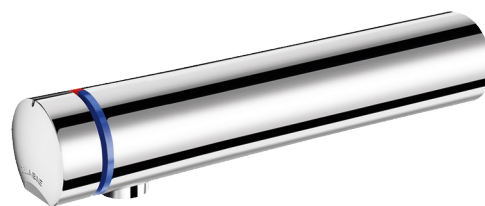

Misturadora de lavatório temporizada TEMPOMIX 3

Ref. 794055

Abertura suave

PVP indicativo s/ IVA Portugal 2025: 296,31 €

DESCRIÇÃO

Misturadora de lavatório temporizada TEMPOMIX 3 - Ref. 794055

Misturadora de lavatório temporizada monocomando mural:
 Abertura suave.
 Regulação de temperatura e abertura de água no manípulo.
 Temporização de ~7 segundos.
 Débito pré-regulado a 3 l/min a 3 bar, ajustável de 1,4 a 6 l/min.
 Quebra-jatos anticalcário inviolável.
 Corpo de latão maciço cromado L.190 mm.
 Fixação mural M1/2".
 Alimentação superior ou inferior.
 Entradas de água encastradas.
 Filtros e válvulas antirretorno.
 Limitador de temperatura regulável.
 Adaptado para PMR.
 Garantia 30 anos.

VANTAGENS

Hiper-economia de água de 85%

Abertura suave

Design elegante

CARACTERÍSTICAS TÉCNICAS

Misturadora de lavatório temporizada TEMPOMIX 3 - Ref. 794055

Ligação	M1/2"
Tecnologia	Temporizada
Comprimento da bica	190 mm
Débito	3 l/min
Padrões	
Garantia	