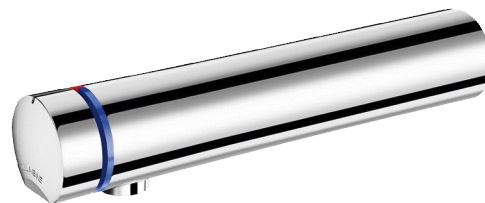

Misturadora de lavatório temporizada TEMPOMIX 3

Ref. 794055

Abertura suave

PVP indicativo s/ IVA Portugal 2024: 287,67 €

DESCRIÇÃO

Misturadora de lavatório temporizada TEMPOMIX 3 - Ref. 794055

Misturadora de lavatório temporizada monocomando mural:
 Abertura suave.
 Regulação de temperatura e abertura de água no manípulo.
 Temporização de ~7 segundos.
 Débito pré-regulado a 3 l/min a 3 bar, ajustável de 1,4 a 6 l/min.
 Quebra-jatos anticalcário inviolável.
 Corpo de latão maciço cromado L.190 mm.
 Fixação mural M1/2".
 Alimentação superior ou inferior.
 Entradas de água encastradas.
 Filtros e válvulas antirretorno.
 Limitador de temperatura regulável.
 Adaptado para PMR.
 Garantia 30 anos.

CARACTERÍSTICAS TÉCNICAS

Misturadora de lavatório temporizada TEMPOMIX 3 - Ref. 794055

Ligação	M1/2"
Tecnologia	Temporizada
Comprimento da bica	190 mm
Débito	3 l/min
Padrões	
Garantia	

VANTAGENS

Hiper-economia de água de 85%