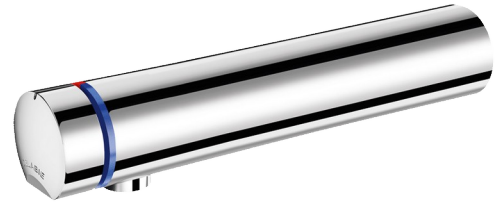

Misturadora de lavatório temporizada TEMPOMIX 3

Ref. 794055

Abertura suave

PVP indicativo s/ IVA Portugal 2025: 296,31 €

DESCRIÇÃO

Misturadora de lavatório temporizada TEMPOMIX 3 - Ref. 794055

Misturadora de lavatório temporizada monocomando mural:
 Abertura suave.
 Regulação de temperatura e abertura de água no manípulo.
 Temporização de ~7 segundos.
 Débito pré-regulado a 3 l/min a 3 bar, ajustável de 1,4 a 6 l/min.
 Quebra-jatos anticalcário inviolável.
 Corpo de latão maciço cromado L.190 mm.
 Fixação mural M1/2".
 Alimentação superior ou inferior.
 Entradas de água encastradas.
 Filtros e válvulas antirretorno.
 Limitador de temperatura regulável.
 Adaptado para PMR.
 Garantia 30 anos.

VANTAGENS

Hiper-economia de água de 85%

Abertura suave

Design elegante

CARACTERÍSTICAS TÉCNICAS

Misturadora de lavatório temporizada TEMPOMIX 3 - Ref. 794055

Ligação	M1/2"
Tecnologia	Temporizada
Comprimento da bica	190 mm
Débito	3 l/min
Padrões	
Garantia	