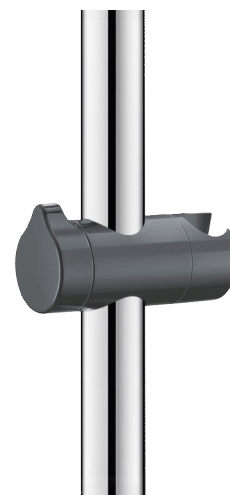

Suporte de chuveiro para barra de duche Ø 32, antracite

Ref. 510110NG

Nylon HR cinza antracite brilhante

PVP indicativo s/ IVA Portugal 2024: 14,41 €

DESCRIÇÃO

Suporte de chuveiro para barra de duche Ø 32, antracite - Ref. 510110NG

Suporte de chuveiro de duche para barra de apoio.
 Poliamida de alta resistência (Nylon).
 Nylon HR cinza antracite brilhante.
 Suporte para chuveiro orientável.
 Manípulo ergonómico.
 Suporte de chuveiro para barra de duche Ø 32 (ver ref. 5100, 5440, 5441 e 5481).
 Suporte de chuveiro nylon com garantia de 30 anos.

CARACTERÍSTICAS TÉCNICAS

Suporte de chuveiro para barra de duche Ø 32, antracite - Ref. 510110NG

Comprimento	105 mm
Diâmetro	Para barra de Ø 32
Acabamento	Nylon HR cinza antracite brilhante
Garantia	

VANTAGENS