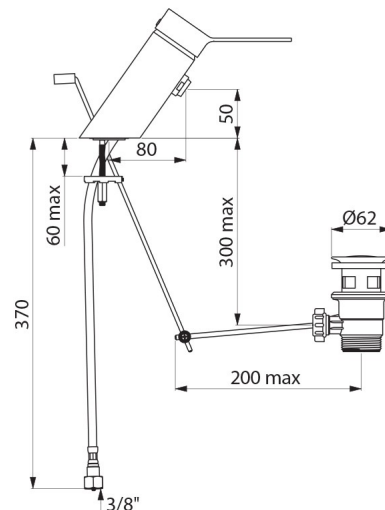

Misturadora de lavatório equilíbrio de pressão **SECURITHERM EP BIOSAFE**

Ref. 2620MINIEP

Misturadora mecânica monofuro sem bica H.50 L.80

VVP indicativo s/ IVA Portugal 2024: 173,08 €

DESCRIÇÃO

Misturadora de lavatório equilíbrio de pressão SECURITHERM EP BIOSAFE - Ref. 2620MINIEP

Misturadora de lavatório mecânica de equilíbrio de pressão.
Misturadora mecânica monofuro H.50 L.80.
Ausência de bica: quera-jatos higiénico integrado no corpo.
Cartucho cerâmico Ø 35 com equilíbrio de pressão com limitador de temperatura máxima pré-regulado.
Segurança anti-queimadura total: débito de AQ restrito em caso de corte de AF (e o inverso).
Temperatura constante quaisquer que sejam as variações de pressão e de débito na rede.
Isolamento térmico anti-queimaduras Securitouch.
Possibilidade de realizar facilmente um choque térmico sem desmontar o manipulador ou corte da alimentação da água fria.
Misturadora com corpo com interior liso e de baixa capacidade de água (limita os nichos bacterianos).
Débito limitado a 4 l/min a 3 bar.
Comando por manipulador compacto.
Vareta ergonómica e válvula 1"1/4 em latão.
Flexíveis PEX F3/8" rotativos com filtros e válvulas antirretorno.
Fixação reforçada por 2 pernos em inox.
Misturadora mecânica de equilíbrio de pressão SECURITHERM, particularmente adaptada para estabelecimentos de cuidados de saúde, lares, hospitais e clínicas.
Misturadora monofuro adaptada para pessoas com mobilidade reduzida (PMR).
Misturadora com garantia de 30 anos.

CARACTERÍSTICAS TÉCNICAS

Misturadora de lavatório equilíbrio de pressão SECURITHERM EP BIOSAFE - Ref. 2620MINIEP