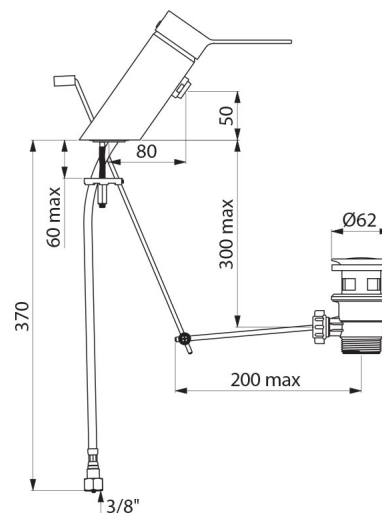

Misturadora de lavatório equilíbrio de pressão **SECURITHERM EP BIOSAFE**

Ref. 2620MINIEP

Misturadora mecânica monofuro sem bica H.50 L.80

PVP indicativo s/ IVA Portugal 2024: 173,08 €

DESCRIÇÃO

Misturadora de lavatório equilíbrio de pressão SECURITHERM EP BIOSAFE - Ref. 2620MINIEP

Misturadora de lavatório mecânica de equilíbrio de pressão.
Misturadora mecânica monofuro H.50 L.80.
Ausência de bica: quera-jatos higiénico integrado no corpo.
Cartucho cerâmico Ø 35 com equilíbrio de pressão com limitador de temperatura máxima pré-regulado.
Segurança anti-queimadura total: débito de AQ restrito em caso de corte de AF (e o inverso).
Temperatura constante quaisquer que sejam as variações de pressão e de débito na rede.
Isolamento térmico anti-queimaduras Securitouch.
Possibilidade de realizar facilmente um choque térmico sem desmontar o manípulo ou corte da alimentação da água fria.
Misturadora com corpo com interior liso e de baixa capacidade de água (limita os nichos bacterianos).
Débito limitado a 4 l/min a 3 bar.
Comando por manípulo compacto.
Vareta ergonómica e válvula 1"1/4 em latão.
Flexíveis PEX F3/8" rotativos com filtros e válvulas antirretorno.
Fixação reforçada por 2 pernos em inox.
Misturadora mecânica de equilíbrio de pressão SECURITHERM, particularmente adaptada para estabelecimentos de cuidados de saúde, lares, hospitais e clínicas.
Misturadora monofuro adaptada para pessoas com mobilidade reduzida (PMR).
Misturadora com garantia de 30 anos.

CARACTERÍSTICAS TÉCNICAS

Misturadora de lavatório equilíbrio de pressão SECURITHERM EP BIOSAFE - Ref. 2620MINIEP