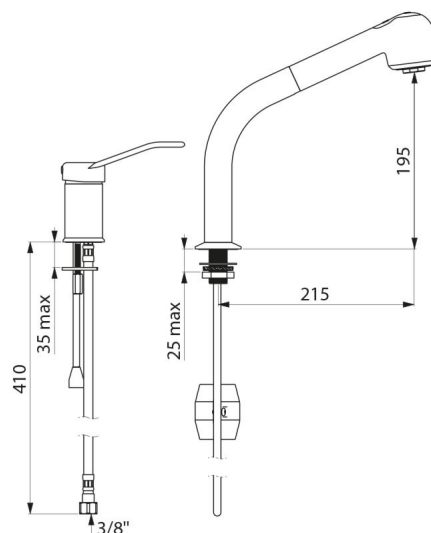

Misturadora com equilíbrio de pressão com chuveiro extraível

Ref. 2599EP

Misturadora de banca EP com chuveiro extraível

PVP indicativo s/ IVA Portugal 2024: 271,01 €

DESCRIÇÃO

Misturadora com equilíbrio de pressão com chuveiro extraível - Ref. 2599EP

Misturadora de banca com chuveiro e coluna com chuveiro extraível. Misturadora monofuro de equilíbrio de pressão com coluna adaptada para banheiras de bebé. Coluna orientável H.195 L.215 com chuveiro extraível com 2 jatos alternados (quebra-jatos/jato chuva). Cartucho cerâmico Ø 35 com equilíbrio de pressão com limitador de temperatura máxima pré-regulado. Segurança anti-queimaduras total: débito de AQ restrito em caso de corte de AF (e o inverso). Temperatura constante qualquer que seja a variação de pressão e de débito na rede. Isolamento térmico anti-queimaduras Securitouch. Corpo da misturadora monofuro e coluna com interior liso. Débito limitado a 7 l/min a 3 bar. Comando por manípulo aberto. Flexível de chuveiro BIOSAFE antiproliferação bacteriana: poliuretano transparente para garantir a sua substituição no caso de presença de biofilme, interior e exterior lisos. Flexível com diâmetro pequeno (interior Ø 6): baixo conteúdo de água. Contrapeso específico. Flexíveis PEX F3/8". Fixação reforçada por 2 pernos em inox. Misturadora mecânica de equilíbrio de pressão SECURITHERM com chuveiro, particularmente adaptada para os estabelecimentos de cuidados de saúde, lares, hospitais e clínicas. Misturadora monofuro adaptada para pessoas com mobilidade reduzida (PMR). Misturadora monocomando com garantia de 30 anos.

CARACTERÍSTICAS TÉCNICAS

Misturadora com equilíbrio de pressão com chuveiro extraível - Ref. 2599EP