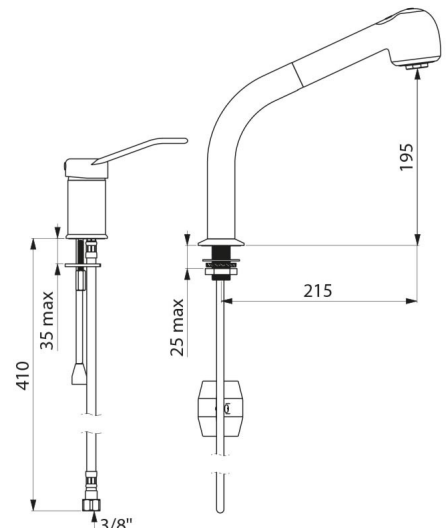

Misturadora com equilíbrio de pressão com chuveiro extraível

Ref. 2599EP

Misturadora de banca EP com chuveiro extraível

PVP indicativo s/ IVA Portugal 2025: 279,12 €

DESCRIÇÃO

Misturadora com equilíbrio de pressão com chuveiro extraível - Ref. 2599EP

Misturadora de banca com chuveiro e coluna com chuveiro extraível. Misturadora monofuro de equilíbrio de pressão com coluna adaptada para banheiras de bebé. Coluna orientável H.195 L.215 com chuveiro extraível com 2 jatos alternados (quebra-jatos/jato chuva). Cartucho cerâmico Ø 35 com equilíbrio de pressão com limitador de temperatura máxima pré-regulado. Segurança anti-queimaduras total: débito de AQ restrito em caso de corte de AF (e o inverso). Temperatura constante qualquer que seja a variação de pressão e de débito na rede. Isolamento térmico anti-queimaduras Securitouch. Corpo da misturadora monofuro e coluna com interior liso. Débito limitado a 7 l/min a 3 bar. Comando por manípulo aberto. Flexível de chuveiro BIOSAFE antiproliferação bacteriana: poliuretano transparente para garantir a sua substituição no caso de presença de biofilme, interior e exterior lisos. Flexível com diâmetro pequeno (interior Ø 6): baixo conteúdo de água. Contrapeso específico. Flexíveis PEX F3/8". Fixação reforçada por 2 pernos em inox. Misturadora mecânica de equilíbrio de pressão SECURITHERM com chuveiro, particularmente adaptada para os estabelecimentos de cuidados de saúde, lares, hospitais e clínicas. Misturadora monofuro adaptada para pessoas com mobilidade reduzida (PMR). Misturadora monocomando com garantia de 30 anos.

CARACTERÍSTICAS TÉCNICAS

Misturadora com equilíbrio de pressão com chuveiro extraível - Ref. 2599EP