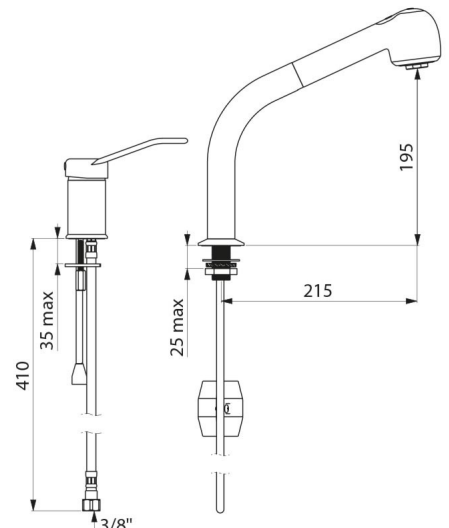

Misturadora com equilíbrio de pressão com chuveiro extraível

Ref. 2599EP

Misturadora de banca EP com chuveiro extraível

PVP indicativo s/ IVA Portugal 2024: 271,01 €

DESCRIÇÃO

Misturadora com equilíbrio de pressão com chuveiro extraível - Ref. 2599EP

Misturadora de banca com chuveiro e coluna com chuveiro extraível. Misturadora monofuro de equilíbrio de pressão com coluna adaptada para banheiras de bebé. Coluna orientável H.195 L.215 com chuveiro extraível com 2 jatos alternados (quebra-jatos/jato chuva). Cartucho cerâmico Ø 35 com equilíbrio de pressão com limitador de temperatura máxima pré-regulado. Segurança anti-queimaduras total: débito de AQ restrito em caso de corte de AF (e o inverso). Temperatura constante qualquer que seja a variação de pressão e de débito na rede. Isolamento térmico anti-queimaduras Securitouch. Corpo da misturadora monofuro e coluna com interior liso. Débito limitado a 7 l/min a 3 bar. Comando por manípulo aberto. Flexível de chuveiro BIOSAFE antiproliferação bacteriana: poliuretano transparente para garantir a sua substituição no caso de presença de biofilme, interior e exterior lisos. Flexível com diâmetro pequeno (interior Ø 6): baixo conteúdo de água. Contrapeso específico. Flexíveis PEX F3/8". Fixação reforçada por 2 pernos em inox. Misturadora mecânica de equilíbrio de pressão SECURITHERM com chuveiro, particularmente adaptada para os estabelecimentos de cuidados de saúde, lares, hospitais e clínicas. Misturadora monofuro adaptada para pessoas com mobilidade reduzida (PMR). Misturadora monocomando com garantia de 30 anos.

CARACTERÍSTICAS TÉCNICAS

Misturadora com equilíbrio de pressão com chuveiro extraível - Ref. 2599EP