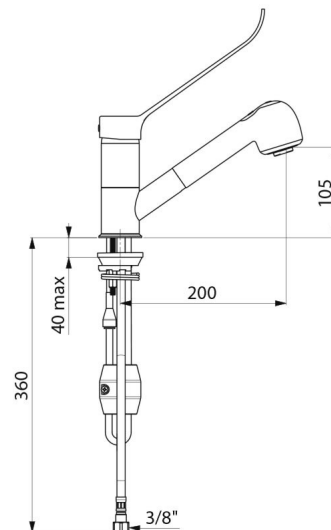

VANTAGENS

Débito restrito de AQ em caso de corte de AF

Higiene : flexível transparente com interior liso

Alavanca Higiene : sem contacto manual

Conforto : misturadora chuveiro extraível 2 jatos