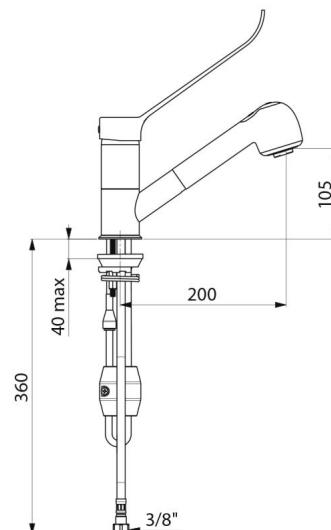

Misturadora de banca com equilíbrio de pressão c/chuveiro extraível

Ref. 2211LEP

Misturadora mecânica EP monofuro com chuveiro extraível

VVP indicativo s/ IVA Portugal 2025: 272,53 €

DESCRIÇÃO

Misturadora de banca com equilíbrio de pressão c/chuveiro extraível - Ref. 2211LEP

Misturadora de banca mecânica com equilíbrio de pressão adaptada para banheiras de bebé.

Misturadora monofuro com chuveiro extraível com bica orientável H.105 L.200.

Cartucho cerâmico Ø 40 com equilíbrio de pressão com limitador de temperatura máxima pré-regulado.

Segurança anti-queimaduras total; débito de AQ restrito em caso de corte de AF (e o inverso).

Temperatura constante quaisquer que sejam as variações de pressão e de débito na rede.

Isolamento térmico anti-queimaduras Securitouch.

Misturadora mecânica com chuveiro extraível com 2 jatos alternados quebra-jatos/jato chuva.

Corpo com interior liso.

Débito limitado a 7 l/min a 3 bar.

Corpo em latão cromado e comando por alavanca Higiene.

Flexível de chuveiro BIOSAFE antiproliferação bacteriana: poliuretano transparente para garantir a sua substituição no caso de presença de biofilme, interior e exterior lisos.

Flexível com diâmetro pequeno (interior Ø 6): baixo conteúdo de água.

Contrapeso específico.

Flexíveis PEX F3/8" com filtros e válvulas antirretorno.

Fixação reforçada por 2 pernos em inox.

Misturadora mecânica de equilíbrio de pressão SECURITHERM, particularmente adaptada para os estabelecimentos de cuidados de saúde, lares, hospitais e clínicas.

Misturadora monofuro adaptada para pessoas com mobilidade reduzida (PMR).

Misturadora com garantia de 30 anos.

CARACTERÍSTICAS TÉCNICAS

Misturadora de banca com equilíbrio de pressão c/chuveiro extraível - Ref. 2211LEP