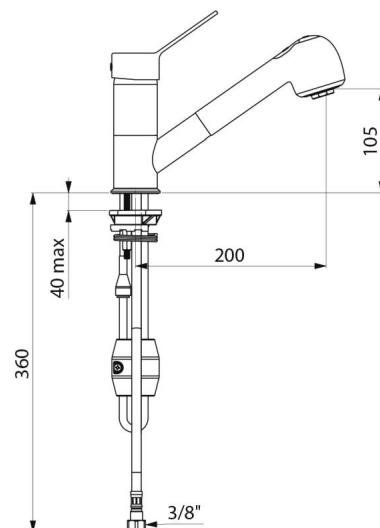

Misturadora de banca com equilíbrio de pressão c/chuveiro extraível

Ref. 2211EP

Misturadora mecânica EP monofuro com chuveiro extraível

PVP indicativo s/ IVA Portugal 2024: 259,19 €

DESCRIÇÃO

Misturadora de banca com equilíbrio de pressão c/chuveiro extraível - Ref. 2211EP

Misturadora de banca mecânica com equilíbrio de pressão adaptada para banheiras de bebé.

Misturadora monofuro com chuveiro extraível com bica orientável H.105 L.200.

Cartucho cerâmico Ø 40 com equilíbrio de pressão com limitador de temperatura máxima pré-regulado.

Segurança anti-queimaduras total; débito de AQ restrito em caso de corte de AF (e o inverso).

Temperatura constante quaisquer que sejam as variações de pressão e de débito na rede.

Isolamento térmico anti-queimaduras Securitouch.

Misturadora mecânica com chuveiro extraível com 2 jatos alternados quebra-jatos/jato chuva.

Corpo com interior liso.

Débito limitado a 7 l/min a 3 bar.

Corpo em latão cromado e comando por manípulo compacto.

Flexível de chuveiro BIOSAFE antiproliferação bacteriana: poliuretano transparente para garantir a sua substituição no caso de presença de biofilme, interior e exterior lisos.

Flexível com diâmetro pequeno (interior Ø 6): baixo conteúdo de água.

Contrapeso específico.

Flexíveis PEX F3/8" com filtros e válvulas antirretorno.

Fixação reforçada por 2 pernos em inox.

Misturadora mecânica de equilíbrio de pressão SECURITHERM, particularmente adaptada para os estabelecimentos de cuidados de saúde, lares, hospitais e clínicas.

Misturadora monofuro adaptada para pessoas com mobilidade reduzida (PMR).

Misturadora com garantia de 30 anos.

CARACTERÍSTICAS TÉCNICAS

Misturadora de banca com equilíbrio de pressão c/chuveiro extraível - Ref. 2211EP