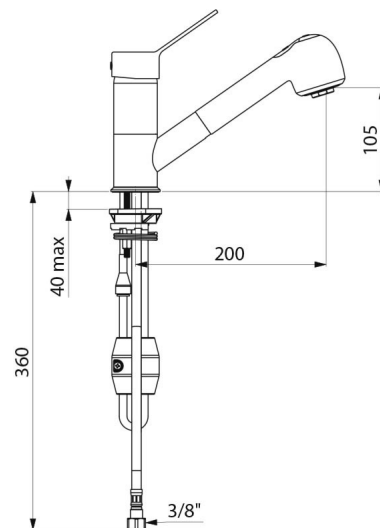

Misturadora de banca com equilíbrio de pressão c/chuveiro extraível

Ref. 2211EP

Misturadora mecânica EP monofuro com chuveiro extraível

PVP indicativo s/ IVA Portugal 2024: 259,19 €

DESCRIÇÃO

Misturadora de banca com equilíbrio de pressão c/chuveiro extraível - Ref. 2211EP

Misturadora de banca mecânica com equilíbrio de pressão adaptada para banheiras de bebé.

Misturadora monofuro com chuveiro extraível com bica orientável H.105 L.200.

Cartucho cerâmico Ø 40 com equilíbrio de pressão com limitador de temperatura máxima pré-regulado.

Segurança anti-queimaduras total; débito de AQ restrito em caso de corte de AF (e o inverso).

Temperatura constante quaisquer que sejam as variações de pressão e de débito na rede.

Isolamento térmico anti-queimaduras Securitouch.

Misturadora mecânica com chuveiro extraível com 2 jatos alternados quebra-jatos/jato chuva.

Corpo com interior liso.

Débito limitado a 7 l/min a 3 bar.

Corpo em latão cromado e comando por manípulo compacto.

Flexível de chuveiro BIOSAFE antiproliferação bacteriana: poliuretano transparente para garantir a sua substituição no caso de presença de biofilme, interior e exterior lisos.

Flexível com diâmetro pequeno (interior Ø 6): baixo conteúdo de água.

Contrapeso específico.

Flexíveis PEX F3/8" com filtros e válvulas antirretorno.

Fixação reforçada por 2 pernos em inox.

Misturadora mecânica de equilíbrio de pressão SECURITHERM, particularmente adaptada para os estabelecimentos de cuidados de saúde, lares, hospitais e clínicas.

Misturadora monofuro adaptada para pessoas com mobilidade reduzida (PMR).

Misturadora com garantia de 30 anos.

CARACTERÍSTICAS TÉCNICAS

Misturadora de banca com equilíbrio de pressão c/chuveiro extraível - Ref. 2211EP