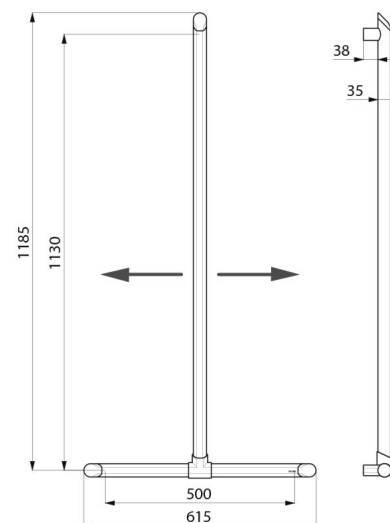

Barra de apoio em T com barra vertical deslizante Be-Line®

Ref. 511944W

Alumínio epoxy branco mate

PVP indicativo s/ IVA Portugal 2024: 188,76 €

DESCRIÇÃO

Barra de apoio em T com barra vertical deslizante Be-Line® - Ref. 511944W

Barra de apoio em T Be-Line® Ø 35 com barra vertical deslizante para duche. Utilização como barra de apoio e ajuda em posição de pé.

Ajuda e protege a entrada e deslocação segura no duche por pessoas com mobilidade reduzida (PMR).

Função de barra de duche em T se adicionar um suporte para chuveiro e/ou saboneteira.

Colocação da barra vertical regulável na instalação: possibilidade de mudar a posição sobre a direita ou a esquerda da barra para se adaptar à instalação (colocação de torneira, profundidade do banco de duche...).

Tubo alumínio, espessura: 3 mm. Pontos de fixação em alumínio maciço. Perfil redondo Ø 35 com pega ergonómica antirrotação para uma ótima preensão.

Acabamento de alumínio epoxy branco mate proporciona um agradável contraste visual com as paredes escuras.

Superfície homogénea facilita a manutenção e higiene.

Distância entre a barra e a parede de 38 mm: espaço mínimo que interdita a passagem do antebraço por forma a evitar os riscos de fratura em caso de queda.

Fixações ocultas.

Fornecido com parafusos em inox Ø 8 x 70 mm para parede de betão.

Dimensões: 1130 x 500 mm.

Testado com peso superior a 200 kg. Peso máximo recomendado do utilizador: 135 kg.

Garantia da barra de 30 anos. Marcação CE.

CARACTERÍSTICAS TÉCNICAS

Barra de apoio em T com barra vertical deslizante Be-Line® - Ref. 511944W

Altura	1130 mm
Comprimento	500 mm
Diâmetro	Ø 35
Distância da parede	38 mm
Espessura	3 mm
Acabamento	Alumínio epoxy branco mate
Padrões	
Garantia	

VANTAGENS

Design inovador adaptado a todos

Posição da barra vertical ajustável