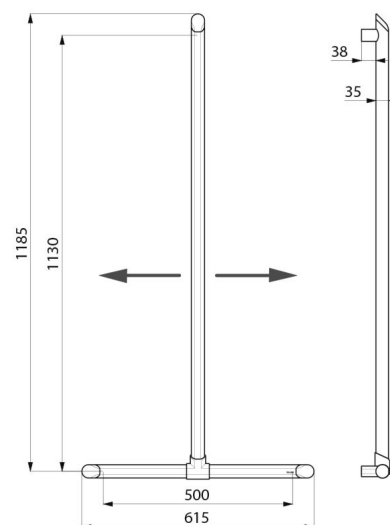

Barra de apoio em T com barra vertical deslizante Be-Line®

Ref. 511944W

Alumínio epoxy branco mate

VVP indicativo s/ IVA Portugal 2025: 194,42 €

DESCRIÇÃO

Barra de apoio em T com barra vertical deslizante Be-Line® - Ref. 511944W

Barra de apoio em T Be-Line® Ø 35 com barra vertical deslizante para duche. Utilização como barra de apoio e ajuda em posição de pé.

Ajuda e protege a entrada e deslocação segura no duche por pessoas com mobilidade reduzida (PMR).

Função de barra de duche em T se adicionar um suporte para chuveiro e/ou saboneteira.

Colocação da barra vertical regulável na instalação: possibilidade de mudar a posição sobre a direita ou a esquerda da barra para se adaptar à instalação (colocação de torneira, profundidade do banco de duche...).

Tubo alumínio, espessura: 3 mm. Pontos de fixação em alumínio maciço. Perfil redondo Ø 35 com pega ergonómica antirrotação para uma ótima preensão.

Acabamento de alumínio epoxy branco mate proporciona um agradável contraste visual com as paredes escuras.

Superfície homogénea facilita a manutenção e higiene.

Distância entre a barra e a parede de 38 mm: espaço mínimo que interdita a passagem do antebraço por forma a evitar os riscos de fratura em caso de queda.

Fixações ocultas.

Fornecido com parafusos em inox Ø 8 x 70 mm para parede de betão.

Dimensões: 1130 x 500 mm.

Testado com peso superior a 200 kg. Peso máximo recomendado do utilizador: 135 kg.

Garantia da barra de 30 anos. Marcação CE.

CARACTERÍSTICAS TÉCNICAS

Barra de apoio em T com barra vertical deslizante Be-Line® - Ref. 511944W

Altura	1130 mm
Comprimento	500 mm
Diâmetro	Ø 35
Distância da parede	38 mm
Espessura	3 mm
Acabamento	Alumínio epoxy branco mate
Padrões	
Garantia	

VANTAGENS

Design inovador adaptado a todos

Posição da barra vertical ajustável