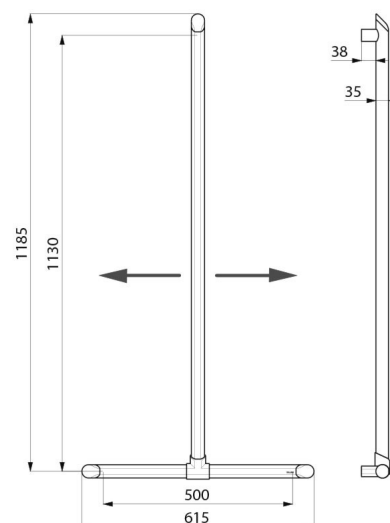

Barra de apoio em T com barra vertical deslizante Be-Line®

Ref. 511944W

Alumínio epoxy branco mate

PVP indicativo s/ IVA Portugal 2024: 188,76 €

DESCRIÇÃO

Barra de apoio em T com barra vertical deslizante Be-Line® - Ref. 511944W

Barra de apoio em T Be-Line® Ø 35 com barra vertical deslizante para duche. Utilização como barra de apoio e ajuda em posição de pé.

Ajuda e protege a entrada e deslocação segura no duche por pessoas com mobilidade reduzida (PMR).

Função de barra de duche em T se adicionar um suporte para chuveiro e/ou saboneteira.

Colocação da barra vertical regulável na instalação: possibilidade de mudar a posição sobre a direita ou a esquerda da barra para se adaptar à instalação (colocação de torneira, profundidade do banco de duche...).

Tubo alumínio, espessura: 3 mm. Pontos de fixação em alumínio maciço. Perfil redondo Ø 35 com pega ergonómica antirrotação para uma ótima preensão.

Acabamento de alumínio epoxy branco mate proporciona um agradável contraste visual com as paredes escuras.

Superfície homogénea facilita a manutenção e higiene.

Distância entre a barra e a parede de 38 mm: espaço mínimo que interdita a passagem do antebraço por forma a evitar os riscos de fratura em caso de queda.

Fixações ocultas.

Fornecido com parafusos em inox Ø 8 x 70 mm para parede de betão.

Dimensões: 1130 x 500 mm.

Testado com peso superior a 200 kg. Peso máximo recomendado do utilizador: 135 kg.

Garantia da barra de 30 anos. Marcação CE.

CARACTERÍSTICAS TÉCNICAS

Barra de apoio em T com barra vertical deslizante Be-Line® - Ref. 511944W

Altura	1130 mm
Comprimento	500 mm
Diâmetro	Ø 35
Distância da parede	38 mm
Espessura	3 mm
Acabamento	Alumínio epoxy branco mate
Padrões	
Garantia	

VANTAGENS

Design inovador adaptado a todos

Posição da barra vertical ajustável