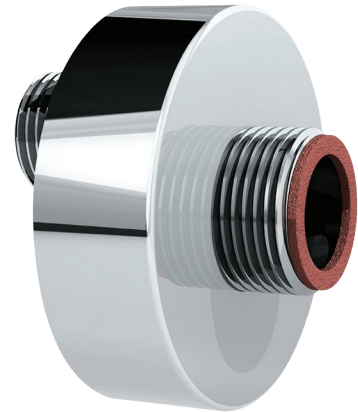

Ligação em S

Ref. 856794.2P

De 11 mm, standard

PVP indicativo s/ IVA Portugal 2024: 24,00 €

DESCRIÇÃO

Ligação em S - Ref. 856794.2P

Ligação em S standard de 11 mm.
M1/2"-M3/4".
L.50 mm.
Espelho Ø 64.
Latão cromado.
Fornecido em 2 unidades.
Garantia 30 anos.

VANTAGENS

Ligação standard

CARACTERÍSTICAS TÉCNICAS

Ligação em S - Ref. 856794.2P

Ligação	M1/2"-M3/4"
Profundidade	50 mm
Garantia	