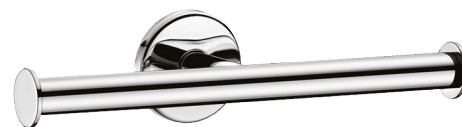

# Porta rolo WC mural duplo rolo

Ref. 510082P

Suporte para rolo

PVP indicativo s/ IVA Portugal 2024: 30,33 €

## DESCRIÇÃO

Porta rolo WC mural duplo rolo - Ref. 510082P

Porta rolo WC mural.  
 Porta rolo papel WC para 2 rolos.  
 Inox 304 bacteriostático polido brilhante.  
 Tubo Ø 20, espessura de 1 mm.  
 Fixações invisíveis.  
 Porta rolo WC com garantia de 30 anos.

## VANTAGENS

Inox 304 : reduz o desenvolvimento bacteriano

Modelo robusto com fixações ocultas

Superfície lisa fácil de limpar

## CARACTERÍSTICAS TÉCNICAS

Porta rolo WC mural duplo rolo - Ref. 510082P

Altura	Ø 63 mm
Profundidade	70 mm
Comprimento	260 mm
Diâmetro	Tubo Ø 20 mm
Espessura	1 mm
Acabamento	Inox 304 polido brilhante
Padrões	
Garantia	