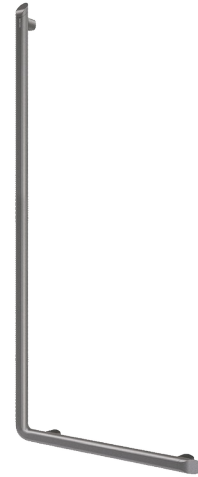

Barra de apoio em L Be-Line® antracite, H. 1130 mm

Ref. 511971C

Alumínio epoxy antracite metalizado

PVP indicativo s/ IVA Portugal 2025: 198,41 €

DESCRIÇÃO

Barra de apoio em L Be-Line® antracite, H. 1130 mm - Ref. 511971C

Barra de apoio em L Be-Line® para duche ou banheira para pessoas com mobilidade reduzida (PMR).

Permite o apoio e deslocação com segurança no duche ou na banheira.

Função de barra de duche se adicionar um suporte de chuveiro e/ou saboneteira.

Possível montagem de barra vertical à esquerda ou à direita.

Tubo de alumínio, espessura: 3 mm. Pontos de fixação em alumínio maciço.

Perfil redondo Ø 35 com pega ergonómica antirrotação para uma ótima preensão.

Acabamento de alumínio epoxy antracite metalizado proporciona um agradável contraste visual com as paredes claras.

Superfície homogénea facilita a manutenção e higiene.

Distância entre a barra e a parede de 38 mm: espaço mínimo que interdita a passagem do antebraço por forma a evitar os riscos de fratura em caso de queda.