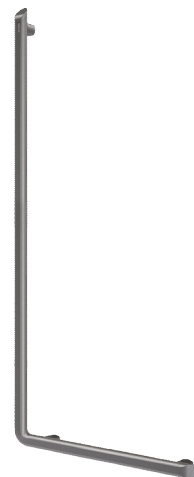

Barra de apoio em L Be-Line® antracite, H. 1130 mm

Ref. 511971C

Alumínio epoxy antracite metalizado

PVP indicativo s/ IVA Portugal 2024: 192,63 €

DESCRIÇÃO

Barra de apoio em L Be-Line® antracite, H. 1130 mm - Ref. 511971C

Barra de apoio em L Be-Line® para duche ou banheira para pessoas com mobilidade reduzida (PMR).

Permite o apoio e deslocação com segurança no duche ou na banheira.

Função de barra de duche se adicionar um suporte de chuveiro e/ou saboneteira.

Possível montagem de barra vertical à esquerda ou à direita.

Tubo de alumínio, espessura: 3 mm. Pontos de fixação em alumínio maciço.

Perfil redondo Ø 35 com pega ergonómica antirrotação para uma ótima preensão.

Acabamento de alumínio epoxy antracite metalizado proporciona um agradável contraste visual com as paredes claras.

Superfície homogénea facilita a manutenção e higiene.

Distância entre a barra e a parede de 38 mm: espaço mínimo que interdita a passagem do antebraço por forma a evitar os riscos de fratura em caso de queda.