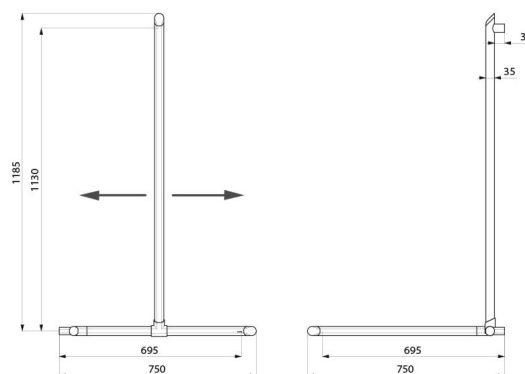

Barra de duche angular com barra vertical deslizante Be-Line®

Ref. 511949W

Alumínio epoxy branco mate

PVP indicativo s/ IVA Portugal 2024: 269,69 €

DESCRIÇÃO

Barra de duche angular com barra vertical deslizante Be-Line® - Ref. 511949W

Barra de apoio angular 2 paredes Be-Line® com barra vertical deslizante Ø 35. Utilização como barra de apoio e ajuda em posição de pé para pessoas com mobilidade reduzida (PMR).

Ajuda e protege a entrada e deslocação segura no duche.

Função de barra de duche angular se adicionar um suporte de chuveiro e/ou saboneteira.

Colocação da barra vertical regulável na instalação: possibilidade de mudar a posição sobre a direita ou a esquerda da barra para se adaptar à instalação (colocação de torneira, profundidade de banco de duche...).

Montagem possível com a barra à direita ou à esquerda.

Tubo de alumínio, espessura: 3 mm. Pontos de fixação em alumínio maciço. Perfil redondo Ø 35 com pega ergonómica antirrotação para uma ótima preensão.

Acabamento alumínio epoxy branco mate, proporciona um agradável contraste visual com as paredes escuras.

Superfície homogénea facilita a manutenção e higiene.

Distância entre a barra e a parede de 38 mm: espaço mínimo que interdita a passagem do antebraço por forma a evitar os riscos de fratura em caso de queda.a.

Fixações ocultas.

Fornecido com parafusos em inox Ø 8 x 70 mm para parede de betão.

Testado com peso superior a 200 kg. Peso máximo recomendado do utilizador: 135 kg.

Garantia da barra de 30 anos. Marcação CE.

CARACTERÍSTICAS TÉCNICAS

Barra de duche angular com barra vertical deslizante Be-Line® - Ref. 511949W

Altura	1130 mm
Comprimento	695 mm
Largura	695 mm
Diâmetro	Ø 35
Distância da parede	38 mm
Espessura	3 mm
Acabamento	Alumínio epoxy branco mate
Padrões	

VANTAGENS