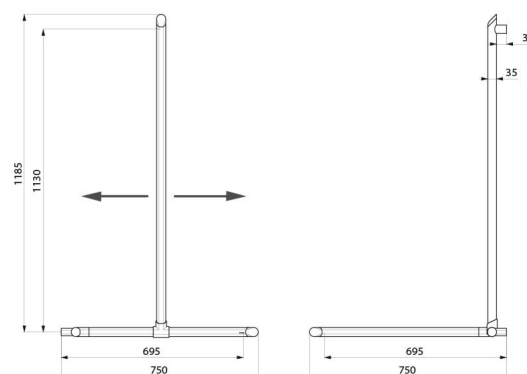

Barra de duche angular com barra vertical deslizante Be-Line®

Ref. 511949W

Alumínio epoxy branco mate

VVP indicativo s/ IVA Portugal 2025: 277,77 €

DESCRIÇÃO

Barra de duche angular com barra vertical deslizante Be-Line® - Ref. 511949W

Barra de apoio angular 2 paredes Be-Line® com barra vertical deslizante Ø 35. Utilização como barra de apoio e ajuda em posição de pé para pessoas com mobilidade reduzida (PMR).

Ajuda e protege a entrada e deslocação segura no duche.

Função de barra de duche angular se adicionar um suporte de chuveiro e/ou saboneteira.

Colocação da barra vertical regulável na instalação: possibilidade de mudar a posição sobre a direita ou a esquerda da barra para se adaptar à instalação (colocação de torneira, profundidade de banco de duche...).

Montagem possível com a barra à direita ou à esquerda.

Tubo de alumínio, espessura: 3 mm. Pontos de fixação em alumínio maciço. Perfil redondo Ø 35 com pega ergonómica antirrotação para uma ótima preensão.

Acabamento alumínio epoxy branco mate, proporciona um agradável contraste visual com as paredes escuras.

Superfície homogénea facilita a manutenção e higiene.

Distância entre a barra e a parede de 38 mm: espaço mínimo que interdita a passagem do antebraço por forma a evitar os riscos de fratura em caso de queda.a.

Fixações ocultas.

Fornecido com parafusos em inox Ø 8 x 70 mm para parede de betão.

Testado com peso superior a 200 kg. Peso máximo recomendado do utilizador: 135 kg.

Garantia da barra de 30 anos. Marcação CE.

CARACTERÍSTICAS TÉCNICAS

Barra de duche angular com barra vertical deslizante Be-Line® - Ref. 511949W

Altura	1130 mm
Comprimento	695 mm
Largura	695 mm
Diâmetro	Ø 35
Distância da parede	38 mm
Espessura	3 mm
Acabamento	Alumínio epoxy branco mate
Padrões	

VANTAGENS