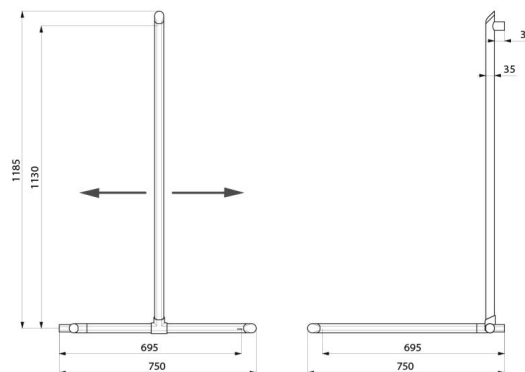

Barra de duche angular com barra vertical deslizante Be-Line®

Ref. 511949C

Alumínio epoxy antracite metalizado

VVP indicativo s/ IVA Portugal 2025: 277,77 €

DESCRIÇÃO

Barra de duche angular com barra vertical deslizante Be-Line® - Ref. 511949C

Barra de apoio angular 2 paredes Be-Line® com barra vertical deslizante Ø 35. Utilização como barra de apoio e ajuda em posição de pé para pessoas com mobilidade reduzida (PMR).

Ajuda e protege a entrada e deslocação segura no duche.

Função de rampa de duche angular se adicionar um suporte de chuveiro e/ou saboneteira.

Colocação da barra vertical regulável na instalação: possibilidade de mudar a posição sobre a direita ou a esquerda da barra para se adaptar à instalação (colocação de torneira, profundidade de banco de duche...).

Montagem possível com a barra à direita ou à esquerda.

Tubo de alumínio, espessura: 3 mm. Pontos de fixação em alumínio maciço. Perfil redondo Ø 35 com pega ergonómica antirrotação para uma ótima preensão.

Acabamento alumínio antracite metalizado, proporciona um agradável contraste visual com as paredes claras.

Superfície homogénea facilita a manutenção e higiene.

Distância entre a barra e a parede de 38 mm: espaço mínimo que interdita a passagem do antebraço por forma a evitar os riscos de fratura em caso de queda.

Fixações ocultas.

Fornecido com parafusos em inox Ø 8 x 70 mm para parede de betão.

Dimensões: 1130 x 695 x 695 mm.

Testado com peso superior a 200 kg. Peso máximo recomendado do utilizador: 135 kg.

Garantia da barra de 30 anos. Marcação CE.

CARACTERÍSTICAS TÉCNICAS

Barra de duche angular com barra vertical deslizante Be-Line® - Ref. 511949C