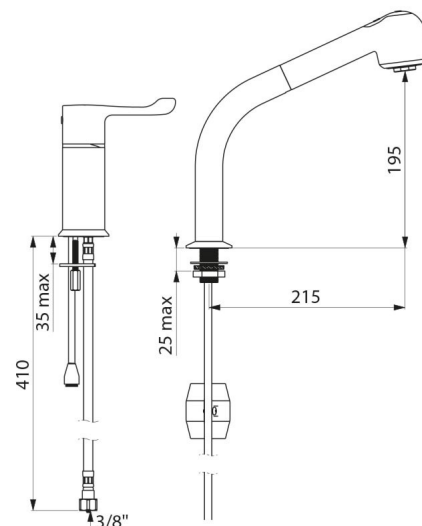

Misturadora termostática sequencial com chuveiro extraível

Ref. H9613

Conjunto com misturadora sequencial e coluna

PVP indicativo s/ IVA Portugal 2025: 389,32 €

DESCRIÇÃO

Misturadora termostática sequencial com chuveiro extraível - Ref. H9613

Conjunto com misturadora SECURITHERM termostática sequencial e coluna com chuveiro extraível.

Perfeitamente adaptado para banheiras de bebé.

Segurança anti-queimadura: fecho automático no caso de corte de água fria ou de água quente.

Isolamento térmico anti-queimaduras Securitouch.

Sequencial: abertura e fecho sobre a água fria.

Sem qualquer risco de intercomunicação entre a água quente e a água fria.

Ausência de válvula antirretorno nas entradas.

Coluna orientável H.195 L.215.

Chuveiro extraível com 2 jatos alternados quebra-jatos/chuva.

Cartucho termostático sequencial anticalcário para regulação monocomando do débito e da temperatura.

Temperatura regulável de água fria até aos 40°C com limitador de temperatura bloqueado aos 40°C.

Corpo e coluna com interior liso.

Débito regulado a 7 l/min.

Comando sem contacto manual por alavanca Higiene L.100.

Tubo de saída de água misturada em latão L.160.

Flexível do chuveiro BIOSAFE antiproliferação bacteriana: poliuretano transparente, interior e exterior lisos.

Flexível com diâmetro pequeno (interior Ø 6): baixo conteúdo de água.

Contrapeso específico.

Flexíveis PEX F3/8" e fixação reforçada por 2 pernos em inox.

Misturadora particularmente adaptada para os estabelecimentos de cuidados de saúde, lares, hospitais e clínicas.

Misturadora adaptada para pessoas com mobilidade reduzida (PMR).

Misturadora com garantia de 30 anos.

CARACTERÍSTICAS TÉCNICAS

Misturadora termostática sequencial com chuveiro extraível - Ref. H9613