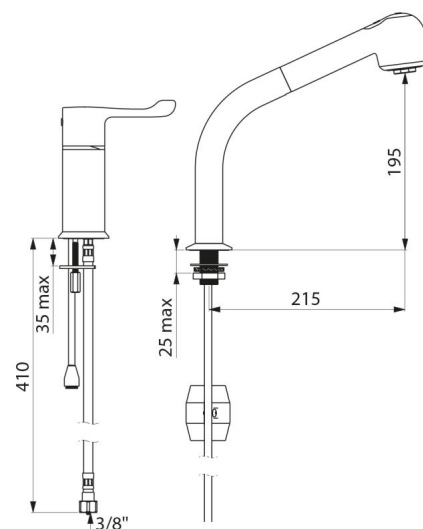

Misturadora termostática sequencial com chuveiro extraível

Ref. H9613

Conjunto com misturadora sequencial e coluna

PVP indicativo s/ IVA Portugal 2024: 377,97 €

DESCRIÇÃO

Misturadora termostática sequencial com chuveiro extraível - Ref. H9613

Conjunto com misturadora SECURITHERM termostática sequencial e coluna com chuveiro extraível.

Perfeitamente adaptado para banheiras de bebé.

Segurança anti-queimadura: fecho automático no caso de corte de água fria ou de água quente.

Isolamento térmico anti-queimaduras Securitouch.

Sequencial: abertura e fecho sobre a água fria.

Sem qualquer risco de intercomunicação entre a água quente e a água fria.

Ausência de válvula antirretorno nas entradas.

Coluna orientável H.195 L.215.

Chuveiro extraível com 2 jatos alternados quebra-jatos/chuva.

Cartucho termostático sequencial anticalcário para regulação monocomando do débito e da temperatura.

Temperatura regulável de água fria até aos 40°C com limitador de temperatura bloqueado aos 40°C.

Corpo e coluna com interior liso.

Débito regulado a 7 l/min.

Comando sem contacto manual por alavanca Higiene L.100.

Tubo de saída de água misturada em latão L.160.

Flexível do chuveiro BIOSAFE antiproliferação bacteriana: poliuretano transparente, interior e exterior lisos.

Flexível com diâmetro pequeno (interior Ø 6): baixo conteúdo de água.

Contrapeso específico.

Flexíveis PEX F3/8" e fixação reforçada por 2 pernos em inox.

Misturadora particularmente adaptada para os estabelecimentos de cuidados de saúde, lares, hospitais e clínicas.

Misturadora adaptada para pessoas com mobilidade reduzida (PMR).

Misturadora com garantia de 30 anos.

CARACTERÍSTICAS TÉCNICAS

Misturadora termostática sequencial com chuveiro extraível - Ref. H9613