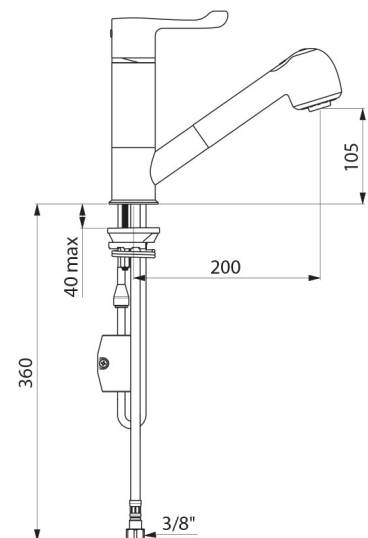

Misturadora de lavatório termostática sequencial c/chuveiro extraível

Ref. H9612

Misturadora termostática monofuro com chuveiro extraível

PVP indicativo s/ IVA Portugal 2024: 361,79 €

DESCRIÇÃO

Misturadora de lavatório termostática sequencial c/chuveiro extraível - Ref. H9612

Misturadora de lavatório termostática SECURITHERM.
Misturadora termostática sequencial: abertura e fecho sobre a água fria. Perfeitamente adaptada para banheiras de bebé.
Segurança anti-queimaduras: fecho automático de água quente no caso de corte de água fria ou de água quente.
Isolamento térmico anti-queimaduras Securitouch.
Não existe risco de intercomunicação entre a água quente e a água fria. Ausência de válvula antirretorno nas entradas.
Misturadora monofuro com bica orientável H.105 L.200.
Chuveiro extraível 2 jatos alternados quebra-jato/chuva.
Cartucho termostático sequencial anticálcario para regulação sequencial do débito e da temperatura.
Temperatura regulável de água fria até 40°C.
Limitador de temperatura bloqueado a 40°C.
Corpo com interior liso.
Débito regulado a 3 l/min.
Comando sem contacto manual por alavanca Higiene L.100.
Tubo de saída de água misturada de latão L.105.
Flexível chuveiro BIOSAFE antiproliferação bacteriana: poliuretano transparente, interior e exterior lisos.
Flexível com diâmetro pequeno (interior Ø 6): baixo conteúdo de água.
Contra-peso específico.
Flexíveis PEX F3/8".
Fixação reforçada por 2 pernos em Inox.
Misturadora particularmente adaptada para os estabelecimentos de cuidados de saúde, lares, hospitais e clínicas.
Misturadora adaptada para pessoas com mobilidade reduzida (PMR).
Garantia 30 anos.

CARACTERÍSTICAS TÉCNICAS