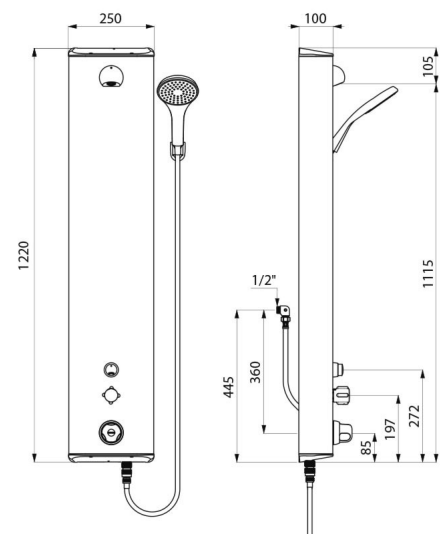

Colonne de douche bicommande thermostatique :
Colonne en Inox brossé grand modèle pour installation murale en applique.

Alimentation cachée par flexibles M1/2".

Mitigeur de douche thermostatique SECURITHERM.

Robinets d'arrêt.

Fixations cachées.

Filtres et clapets antiretour.

Colonne de douche adaptée aux PMR.

Garantie 30 ans.

CARACTÉRISTIQUES TECHNIQUES

Colonne de douche bicommande SECURITHERM - Réf. 792334

| | |
|----------------------|------------------------------|
| Raccordement | M1/2" |
| Technologie | Non-temporisée et temporisée |
| Hauteur | 1220 mm |
| Profondeur | 100 mm |
| Largeur | 250 mm |
| Débit | 6 l/min |
| Butée de température | Thermostatique |
| Finition | Inox |

AVANTAGES

Régulation thermostatique de la température

Arrêt immédiat en cas de coupure d'eau froide

Pommeau de douche fixe ou amovible

Gaine en inox, robinetteries en laiton

Normes

Garantie