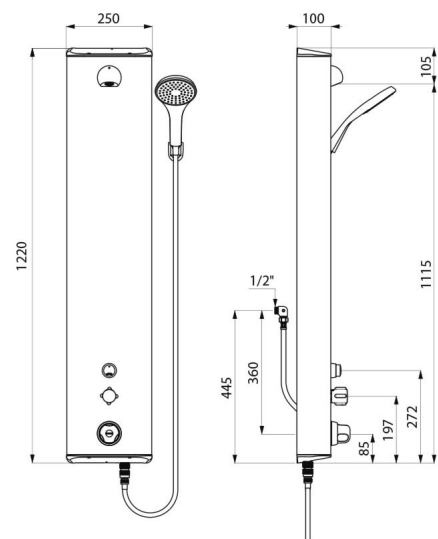

Painel de duche bicomando SECURITHERM

Ref. 792334

Termostático temporizado e mecânico bicomando

PVP indicativo s/ IVA Portugal 2025: 876,72 €

DESCRIÇÃO

Painel de duche bicomando SECURITHERM - Ref. 792334

Painel de duche bicomando termostático:
Painel em inox satinado modelo grande, para instalação na parede à face.
Alimentação posterior por flexíveis M1/2".
Misturadora de duche termostática SECURITHERM.
Temperatura regulável: água fria até 38°C : 1º limitador de temperatura a 38°C, 2º limitador a 41°C.
Segurança anti-queimaduras: fecho automático no caso de corte de alimentação de água fria.
Função anti "duche frio": fecho automático no caso de corte de água quente.
Chuveiro de duche fixo ROUND cromado, inviolável e anticalcário com regulação automática de débito a 6 l/min a 3 bar.
Chuveiro de duche com flexível removível por ligação rápida STOP e suporte mural fornecido.
Torneira temporizada ~30 seg com abertura suave para comando do chuveiro de duche fixo ROUND.
Torneira não-temporizada para comando do chuveiro de duche com flexível.
Torneiras de segurança.
Fixações ocultas.
Filtros e válvulas antirretorno.
Produto concebido para resistir a choques térmicos e químicos em conformidade com a regulamentação em vigor.
Painel de duche adaptado para PMR.
Garantia 30 anos.

CARACTERÍSTICAS TÉCNICAS

Painel de duche bicomando SECURITHERM - Ref. 792334

Ligação	M1/2"
Tecnologia	Não-temporizada e temporizada
Altura	1220 mm
Profundidade	100 mm
Largura	250 mm
Débito	6 l/min
Limitador de temperatura	Termostático
Acabamento	Inox
Padrões	ACS  

VANTAGENS

-  Regulação termostática da temperatura
-  Fecho imediato no caso de corte de água fria
-  Chuveiro de duche fixo ou amovível
-  Painel em inox, torneiras de latão

Garantia