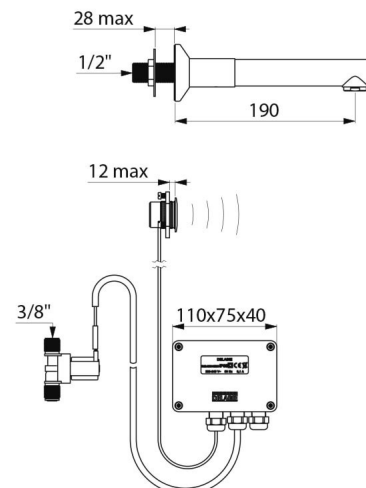

## DESCRIÇÃO

Torneira de lavatório eletrónica mural TEMPOMATIC - Ref. 20804T2

Torneira de lavatório eletrónica mural para fixação sobre painel.  
Torneira eletrónica com bica removível BIOCLIP.  
Torneira com infravermelhos fornecida com 2 bicas removíveis em inox L.129 mm.  
Módulo eletrónico independente IP65.  
Alimentação por corrente com transformador 230/12V.  
Bica e base com interior liso (limita os nichos bacterianos).  
Limpeza periódica parametrizável (pré-regulada a ~60 seg todas as 24h após a última utilização).  
Débito limitado a 4 l/min a 3 bar.  
Sensor de presença infravermelhos antichoque.  
Célula de deteção independente, para colocar sobre painel mural.  
Eletroválvula M3/8" com junta filtro.  
Base Ø 60 em latão cromado.  
Segurança antibloqueio em posição aberta.  
Torneira conforme as exigências da norma NF Médica (França).  
Altura de instalação recomendada: 110-200 mm acima do plano do lavatório.  
Torneira eletrónica, particularmente adequada para estabelecimentos de cuidados de saúde, lares, hospitais e clínicas.  
Torneira eletrónica adaptada para pessoas com mobilidade reduzida (PMR).  
Torneira com garantia de 30 anos.  
Dois modos de fecho possíveis:  
- modo standard: abertura temporizada, fecho automático;  
- modo ON/OFF: fecho voluntário ou após 30 minutos da abertura.  
Possibilidade de realizar um choque térmico.  
No modo ON/OFF, posicionar a célula sobre o lado da torneira.

## CARACTERÍSTICAS TÉCNICAS

Torneira de lavatório eletrónica mural TEMPOMATIC - Ref. 20804T2

Ligação	3/8"
Tecnologia	Eletrónica
Profundidade	190 mm
Comprimento da bica	129 mm
Débito	4 l/min a 3 bar
Acabamento	Latão cromado
Padrões	ACS CE   
Garantia	