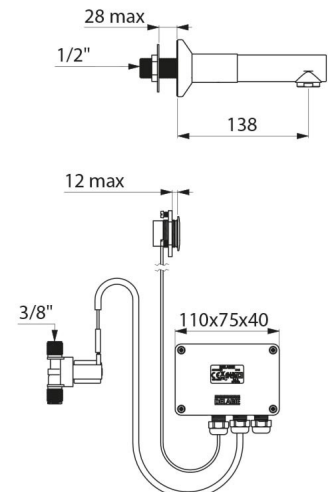

VANTAGENS

- Purga automática antiproliferação bacteriana
- Higiene : bica removível para limpeza interna
- Higiene : interior liso reduz as bactérias
- Sem contacto manual : sensor infravermelhos