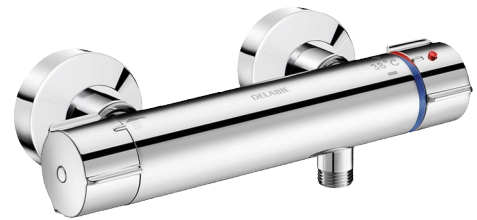

# Misturadora de duche termostática SECURITHERM

Ref. H9769S

Misturadora termostática sem válvula antirretorno

**PVP indicativo s/ IVA Portugal 2024: 248,40 €**

## DESCRIÇÃO

Misturadora de duche termostática SECURITHERM - Ref. H9769S

Misturadora de duche termostática SECURITHERM bicomando.  
Misturadora termostática sem válvula antirretorno nas entradas (limita a proliferação bacteriana).

Isolamento térmico anti-queimaduras Securitouch.

Cartucho termostático anticalcário para a regulação da temperatura.

Cabeça cerâmica 1/4 de volta para a regulação do débito.

Temperatura regulável até 43°C.

Débito limitado a 9 l/min a 3 bar.

Comando por manípulos ergonómicos.

Saída de duche M1/2".

Filtros integrados nas entradas F3/4".

Misturadora com ligações murais excêntricas standard M1/2" M3/4".

Misturadora particularmente adequada para estabelecimentos de cuidados de saúde, lares, hospitais e clínicas.