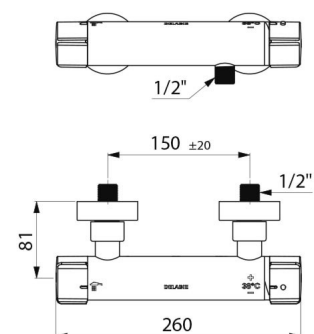

## CARACTERÍSTICAS TÉCNICAS

Misturadora de duche termostática SECURITHERM - Ref. H9769S

Ligação	M1/2"
Tecnologia	Misturadora termostática SECURITHERM Securitouch, sem válvula antirretorno
Comprimento	260 mm
Débito	9 l/min a 3 bar
Limitador de temperatura	SIM
Acabamento	Latão cromado
Padrões	ACS   