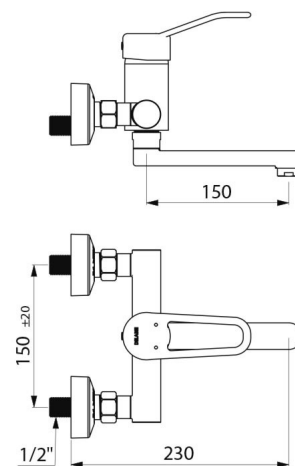

VANTAGENS

EP : débito restrito de AQ no caso de corte de AF

Securitouch : isolamento térmico anti-queimaduras

EP : limita as variações de pressão

Higiene : interior liso limita as bactérias