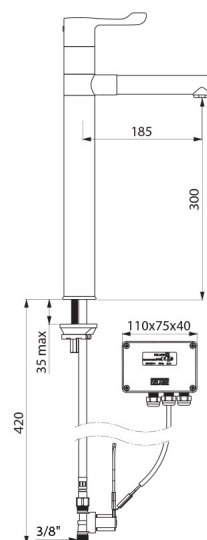

Misturadora de banca eletrónica TEMPOMATIC MIX

Ref. 20870T3

Misturadora alta monofuro infravermelhos c/bica orientável inox

PVP indicativo s/ IVA Portugal 2025: 541,88 €

DESCRIÇÃO

Misturadora de banca eletrónica TEMPOMATIC MIX - Ref. 20870T3

Misturadora de banca eletrónica.
Misturadora eletrónica com bica alta orientável removível BIOCLIP H.300.
Misturadora monofuro fornecida com 2 bicas removíveis em inox L.185 Ø 28.
Módulo eletrónico independente IP65.
Alimentação por corrente com transformador 230/12V.
Corpo e bica com interior liso (limita os nichos bacterianos).
Limpeza periódica parametrizável (pré-regulada a cerca de 60 segundos todas as 24h após a última utilização) com a finalidade de evitar a estagnação de água na rede em caso de não utilização prolongada.
Débito limitado a 9 l/min a 3 bar.
Sensor de presença infravermelhos antichoque.
Corpo de latão cromado com fixação reforçada por 2 pernos em inox.
Regulação de temperatura por alavanca Higiene L.100.
Flexíveis PEX com filtros e eletroválvulas M3/8".
Eletroválvulas a montante da câmara de mistura.
Misturadora eletrónica conforme as exigências da norma NF Médica (França).
Misturadora eletrónica particularmente adaptada para os estabelecimentos de cuidados de saúde, lares, hospitais e clínicas.
Misturadora adaptada para pessoas com mobilidade reduzida (PMR).
Misturadora com garantia de 30 anos.
Dois modos de fecho possíveis:
- modo standard: abertura temporizada, fecho automático.
- modo ON/OFF: fecho voluntário ou após 30 minutos de abertura.
Possibilidade de realizar um choque térmico.
Em modo ON/OFF, posicionar a célula sobre o lado da misturadora.

CARACTERÍSTICAS TÉCNICAS

Misturadora de banca eletrónica TEMPOMATIC MIX - Ref. 20870T3