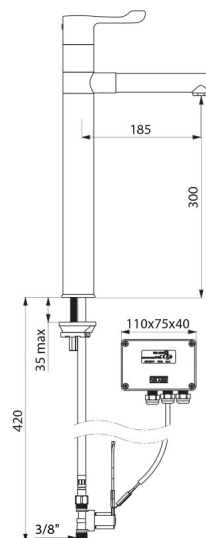

Misturadora de banca eletrónica TEMPOMATIC MIX

Ref. 20870T3

Misturadora alta monofuro infravermelhos c/bica orientável inox

PVP indicativo s/ IVA Portugal 2024: 526,10 €

DESCRIÇÃO

Misturadora de banca eletrónica TEMPOMATIC MIX - Ref. 20870T3

Misturadora de banca eletrónica.
Misturadora eletrónica com bica alta orientável removível BIOCLIP H.300.
Misturadora monofuro fornecida com 2 bicas removíveis em inox L.185 Ø 28.
Módulo eletrónico independente IP65.
Alimentação por corrente com transformador 230/12V.
Corpo e bica com interior liso (limita os nichos bacterianos).
Limpeza periódica parametrizável (pré-regulada a cerca de 60 segundos todas as 24h após a última utilização) com a finalidade de evitar a estagnação de água na rede em caso de não utilização prolongada.
Débito limitado a 9 l/min a 3 bar.
Sensor de presença infravermelhos antichoque.
Corpo de latão cromado com fixação reforçada por 2 pernos em inox.
Regulação de temperatura por alavanca Higiene L.100.
Flexíveis PEX com filtros e eletroválvulas M3/8".
Eletroválvulas a montante da câmara de mistura.
Misturadora eletrónica conforme as exigências da norma NF Médica (França).
Misturadora eletrónica particularmente adaptada para os estabelecimentos de cuidados de saúde, lares, hospitais e clínicas.
Misturadora adaptada para pessoas com mobilidade reduzida (PMR).
Misturadora com garantia de 30 anos.
Dois modos de fecho possíveis:
- modo standard: abertura temporizada, fecho automático.
- modo ON/OFF: fecho voluntário ou após 30 minutos de abertura.
Possibilidade de realizar um choque térmico.
Em modo ON/OFF, posicionar a célula sobre o lado da misturadora.

CARACTERÍSTICAS TÉCNICAS

Misturadora de banca eletrónica TEMPOMATIC MIX - Ref. 20870T3