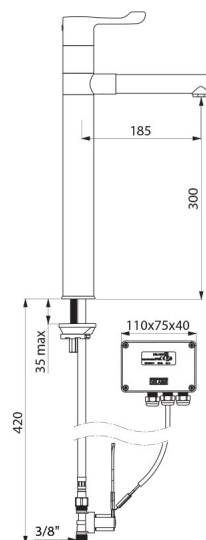

Misturadora de banca eletrónica TEMPOMATIC MIX

Ref. 20870T3

Misturadora alta monofuro infravermelhos c/bica orientável inox

PVP indicativo s/ IVA Portugal 2024: 526,10 €

DESCRIÇÃO

Misturadora de banca eletrónica TEMPOMATIC MIX - Ref. 20870T3

Misturadora de banca eletrónica.
Misturadora eletrónica com bica alta orientável removível BIOCLIP H.300.
Misturadora monofuro fornecida com 2 bicas removíveis em inox L.185 Ø 28.
Módulo eletrónico independente IP65.
Alimentação por corrente com transformador 230/12V.
Corpo e bica com interior liso (limita os nichos bacterianos).
Limpeza periódica parametrizável (pré-regulada a cerca de 60 segundos todas as 24h após a última utilização) com a finalidade de evitar a estagnação de água na rede em caso de não utilização prolongada.
Débito limitado a 9 l/min a 3 bar.
Sensor de presença infravermelhos antichoque.
Corpo de latão cromado com fixação reforçada por 2 pernos em inox.
Regulação de temperatura por alavanca Higiene L.100.
Flexíveis PEX com filtros e eletroválvulas M3/8".
Eletroválvulas a montante da câmara de mistura.
Misturadora eletrónica conforme as exigências da norma NF Médical (França).
Misturadora eletrónica particularmente adaptada para os estabelecimentos de cuidados de saúde, lares, hospitais e clínicas.
Misturadora adaptada para pessoas com mobilidade reduzida (PMR).
Misturadora com garantia de 30 anos.
Dois modos de fecho possíveis:
- modo standard: abertura temporizada, fecho automático.
- modo ON/OFF: fecho voluntário ou após 30 minutos de abertura.
Possibilidade de realizar um choque térmico.
Em modo ON/OFF, posicionar a célula sobre o lado da misturadora.

CARACTERÍSTICAS TÉCNICAS

Misturadora de banca eletrónica TEMPOMATIC MIX - Ref. 20870T3