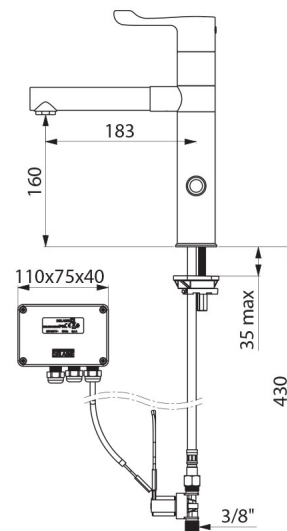

Misturadora de lavatório eletrónica TEMPOMATIC MIX

Ref. 20870T1

Misturadora alta monofuro infravermelhos com bica orientável inox

PVP indicativo s/ IVA Portugal 2024: 501,52 €

DESCRIÇÃO

Misturadora de lavatório eletrónica TEMPOMATIC MIX - Ref. 20870T1

Misturadora de lavatório eletrónica.
Misturadora eletrónica com bica alta orientável removível BIOCLIP H.160.
Misturadora monofuro fornecida com 2 bicas removíveis em inox L.183 Ø 28.
Módulo eletrónico independente IP65.
Alimentação por corrente com transformador 230/12V.
Corpo e bica com interior liso (limita os nichos bacterianos).
Limpeza periódica parametrizável (pré-regulada a cerca de 60 segundos todas as 24h após a última utilização) com a finalidade de evitar a estagnação de água na rede em caso de não utilização prolongada.
Débito limitado a 5 l/min a 3 bar.
Sensor de presença infravermelhos antichoque.
Corpo de latão cromado com fixação reforçada por 2 pernos em inox.
Regulação de temperatura por alavanca Higiene L.100.
Flexíveis PEX com filtros e eletroválvulas M3/8".
Eletroválvulas a montante da câmara de mistura.
Segurança antibloqueio em posição aberta.
Eletroválvulas a montante da câmara de mistura.
Conforme as exigências da norma NF Médical (França).
Misturadora particularmente adaptada para os estabelecimentos de cuidados de saúde, lares, hospitais e clínicas.
Adaptada para pessoas com mobilidade reduzida (PMR).
Misturadora com garantia de 30 anos.
Dois modos de fecho possíveis :
- modo standard: abertura temporizada, fecho automático;
- modo ON/OFF: fecho voluntário ou após 30 minutos de abertura.
Possibilidade de realizar um choque térmico.
Em modo ON/OFF, posicionar a célula sobre o lado da misturadora.

CARACTERÍSTICAS TÉCNICAS