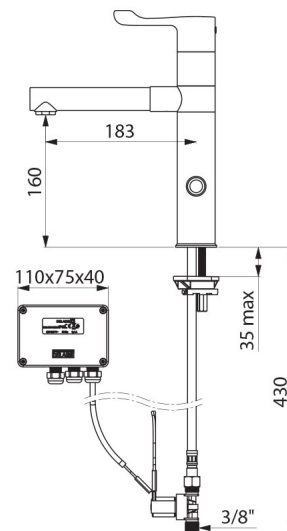

Misturadora de lavatório eletrónica TEMPOMATIC MIX

Ref. 20870T1

Misturadora alta monofuro infravermelhos com bica orientável inox

PVP indicativo s/ IVA Portugal 2024: 501,52 €

DESCRIÇÃO

Misturadora de lavatório eletrónica TEMPOMATIC MIX - Ref. 20870T1

Misturadora de lavatório eletrónica.
Misturadora eletrónica com bica alta orientável removível BIOCLIP H.160.
Misturadora monofuro fornecida com 2 bicas removíveis em inox L.183 Ø 28.
Módulo eletrónico independente IP65.
Alimentação por corrente com transformador 230/12V.
Corpo e bica com interior liso (limita os nichos bacterianos).
Limpeza periódica parametrizável (pré-regulada a cerca de 60 segundos todas as 24h após a última utilização) com a finalidade de evitar a estagnação de água na rede em caso de não utilização prolongada.
Débito limitado a 5 l/min a 3 bar.
Sensor de presença infravermelhos antichoque.
Corpo de latão cromado com fixação reforçada por 2 pernos em inox.
Regulação de temperatura por alavanca Higiene L.100.
Flexíveis PEX com filtros e eletroválvulas M3/8".
Eletroválvulas a montante da câmara de mistura.
Segurança antibloqueio em posição aberta.
Eletroválvulas a montante da câmara de mistura.
Conforme as exigências da norma NF Médical (França).
Misturadora particularmente adaptada para os estabelecimentos de cuidados de saúde, lares, hospitais e clínicas.
Adaptada para pessoas com mobilidade reduzida (PMR).
Misturadora com garantia de 30 anos.
Dois modos de fecho possíveis :
- modo standard: abertura temporizada, fecho automático;
- modo ON/OFF: fecho voluntário ou após 30 minutos de abertura.
Possibilidade de realizar um choque térmico.
Em modo ON/OFF, posicionar a célula sobre o lado da misturadora.

CARACTERÍSTICAS TÉCNICAS