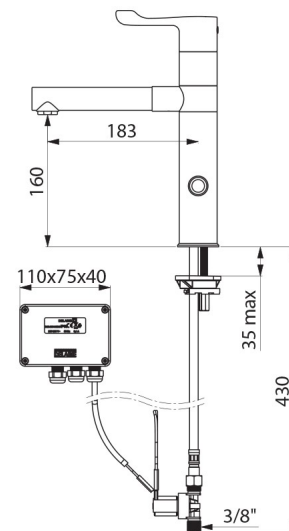

Misturadora de lavatório eletrónica TEMPOMATIC MIX

Ref. 20870T1

Misturadora alta monofuro infravermelhos com bica orientável inox

PVP indicativo s/ IVA Portugal 2024: 501,52 €

DESCRIÇÃO

Misturadora de lavatório eletrónica TEMPOMATIC MIX - Ref. 20870T1

Misturadora de lavatório eletrónica.
Misturadora eletrónica com bica alta orientável removível BIOCLIP H.160.
Misturadora monofuro fornecida com 2 bicas removíveis em inox L.183 Ø 28.
Módulo eletrónico independente IP65.
Alimentação por corrente com transformador 230/12V.
Corpo e bica com interior liso (limita os nichos bacterianos).
Limpeza periódica parametrizável (pré-regulada a cerca de 60 segundos todas as 24h após a última utilização) com a finalidade de evitar a estagnação de água na rede em caso de não utilização prolongada.
Débito limitado a 5 l/min a 3 bar.
Sensor de presença infravermelhos antichoque.
Corpo de latão cromado com fixação reforçada por 2 pernos em inox.
Regulação de temperatura por alavanca Higiene L.100.
Flexíveis PEX com filtros e eletroválvulas M3/8".
Eletroválvulas a montante da câmara de mistura.
Segurança antibloqueio em posição aberta.
Eletroválvulas a montante da câmara de mistura.
Conforme as exigências da norma NF Médical (França).
Misturadora particularmente adaptada para os estabelecimentos de cuidados de saúde, lares, hospitais e clínicas.
Adaptada para pessoas com mobilidade reduzida (PMR).
Misturadora com garantia de 30 anos.
Dois modos de fecho possíveis :
- modo standard: abertura temporizada, fecho automático;
- modo ON/OFF: fecho voluntário ou após 30 minutos de abertura.
Possibilidade de realizar um choque térmico.
Em modo ON/OFF, posicionar a célula sobre o lado da misturadora.

CARACTERÍSTICAS TÉCNICAS